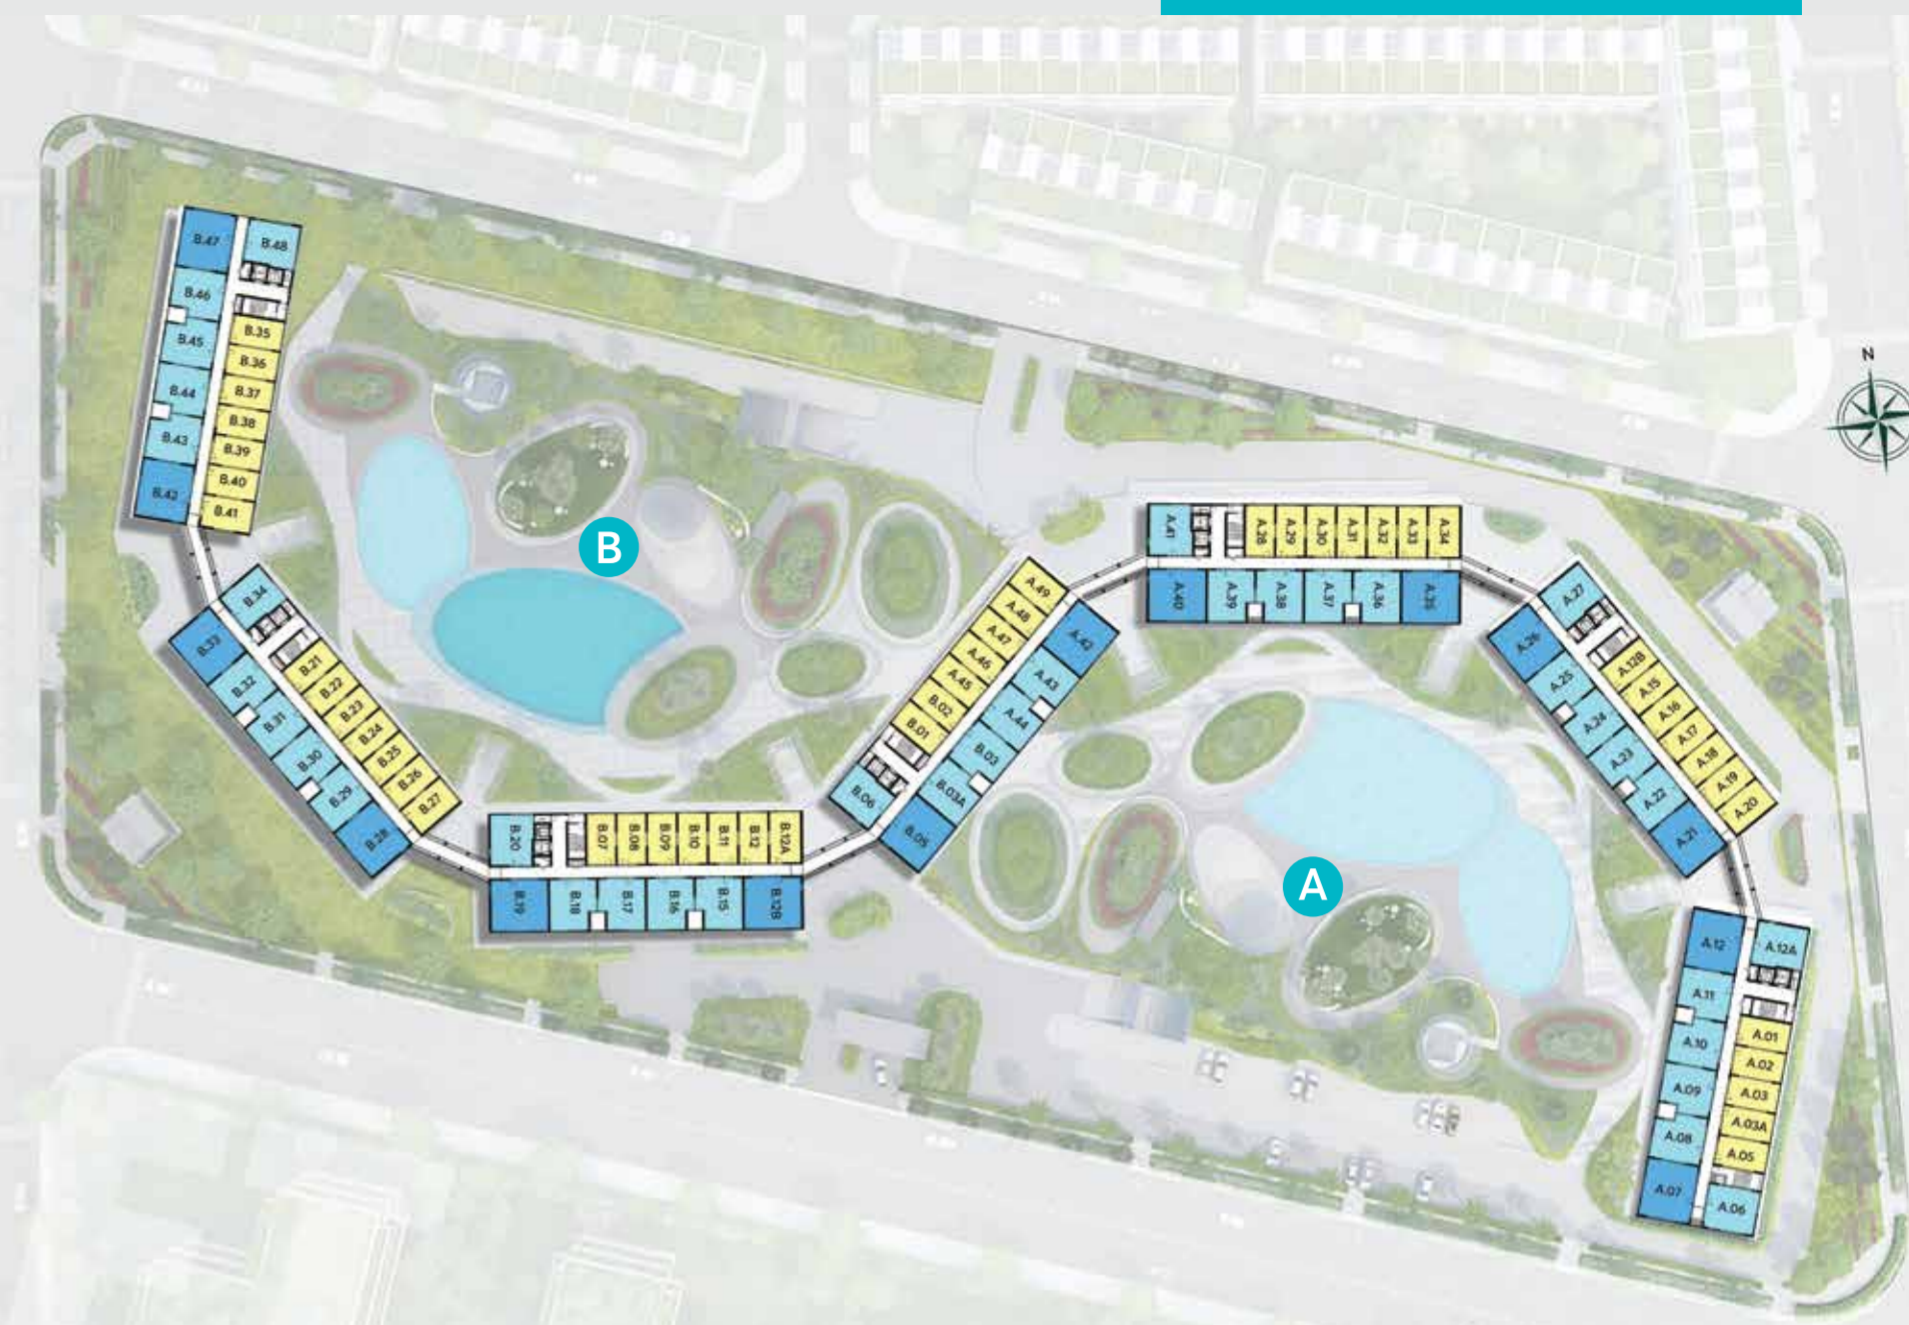

TỔ HỢP ĐÔ THỊ NGHỈ DƯỠNG & THỂ THAO BIỂN **THANH LONG BAY**
KẾ GIỚI BIỂN THUAN-VIỆT NAM

Wyndham Coast mang đến những trải nghiệm tươi mới đúng "trend" nghỉ dưỡng của thế giới. Ngoài những tiện ích chung của toàn thể khu đô thị, chủ nhân sống tại Wyndham Coast sẽ tận hưởng những tiện ích riêng theo đúng phong cách sống của mình.

Với thiết kế thông minh ấn tượng khi nâng tổ hợp căn hộ biển lên cao 8m để đón trọn ánh sáng tự nhiên và khí trời trong lành, Wyndham Coast tạo nên chuẩn mực kiến trúc xanh mới theo phương đứng lẫn phương ngang.