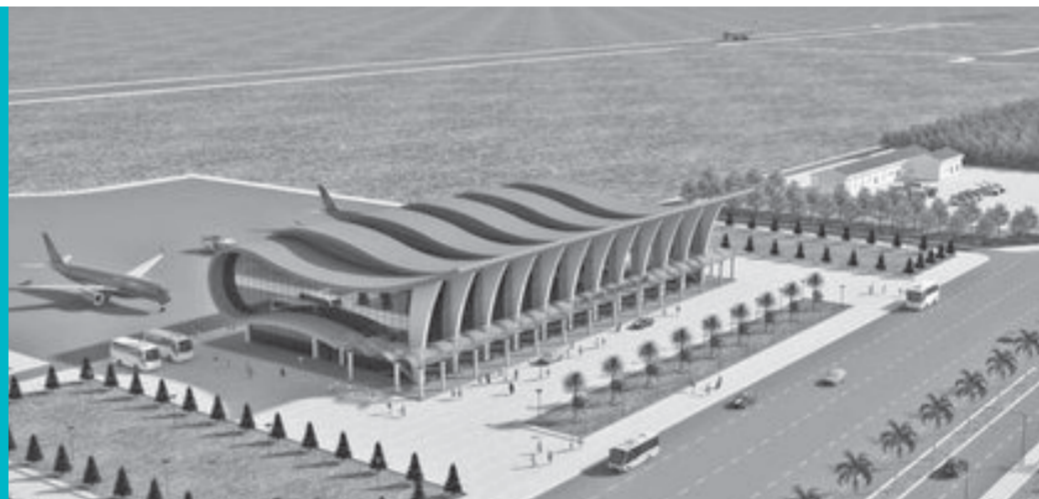

QUẢN LÝ VẬN HÀNH

WYNDHAM HOTELS & RESORTS

Chào mừng đến với WYNDHAM COAST

NƠI BẠN TÌM THẤY
PHIÊN BẢN TƯƠI MỚI
CỦA CHÍNH MÌNH

SALE GALLERY

www.wyndham.thanglongbay.vn

Năm 2025
Sân Bay Quốc Tế Long Thành
 Triển khai từ cuối năm 2020; hoàn thành giai đoạn 1 vào năm 2025; năm 2040 sẽ hoàn thành toàn bộ. Dự kiến sẽ đón 100 triệu hành khách/năm & 5 triệu tấn hàng hóa/năm.

Năm 2025
Sân Bay Phan Thiết
 Đã khởi công T4 năm 2021, dự kiến sẽ hoàn thiện và hoạt động vào năm 2025 và bàn giao tổng thể sân bay vào năm 2030.

Năm 2022
Cao Tốc Dầu Giây – Phan Thiết
 Chính thức khởi công vào T9 năm 2020 và dự kiến hoàn thành vào năm 2022.

Năm 2022
Đường Ven Biển Quốc Gia DT719 & DT719B
 Hiện đang triển khai, dự kiến đến năm 2022 sẽ hoàn thành và đưa vào sử dụng.

Năm 2021
Cao Tốc Bến Lức – Long Thành
 Đã đạt gần 80% tiến độ và dự kiến hoàn thành năm 2021.

KÊ GA • BÌNH THUAN • VIỆT NAM

Nằm sát mũi Kê Gà lừng danh, Thanh Long Bay có 1,7km bờ biển trên cung đường ven biển đẹp nhất Việt Nam với bốn mùa nắng ấm. Vịnh biển trong xanh màu ngọc bích, với đôi cát và những dải trắng mịn thoai thoải, sóng êm, rất phù hợp cho các hoạt động nghỉ dưỡng của cá nhân, gia đình và tập thể, đặc biệt là các hoạt động team building sôi động.