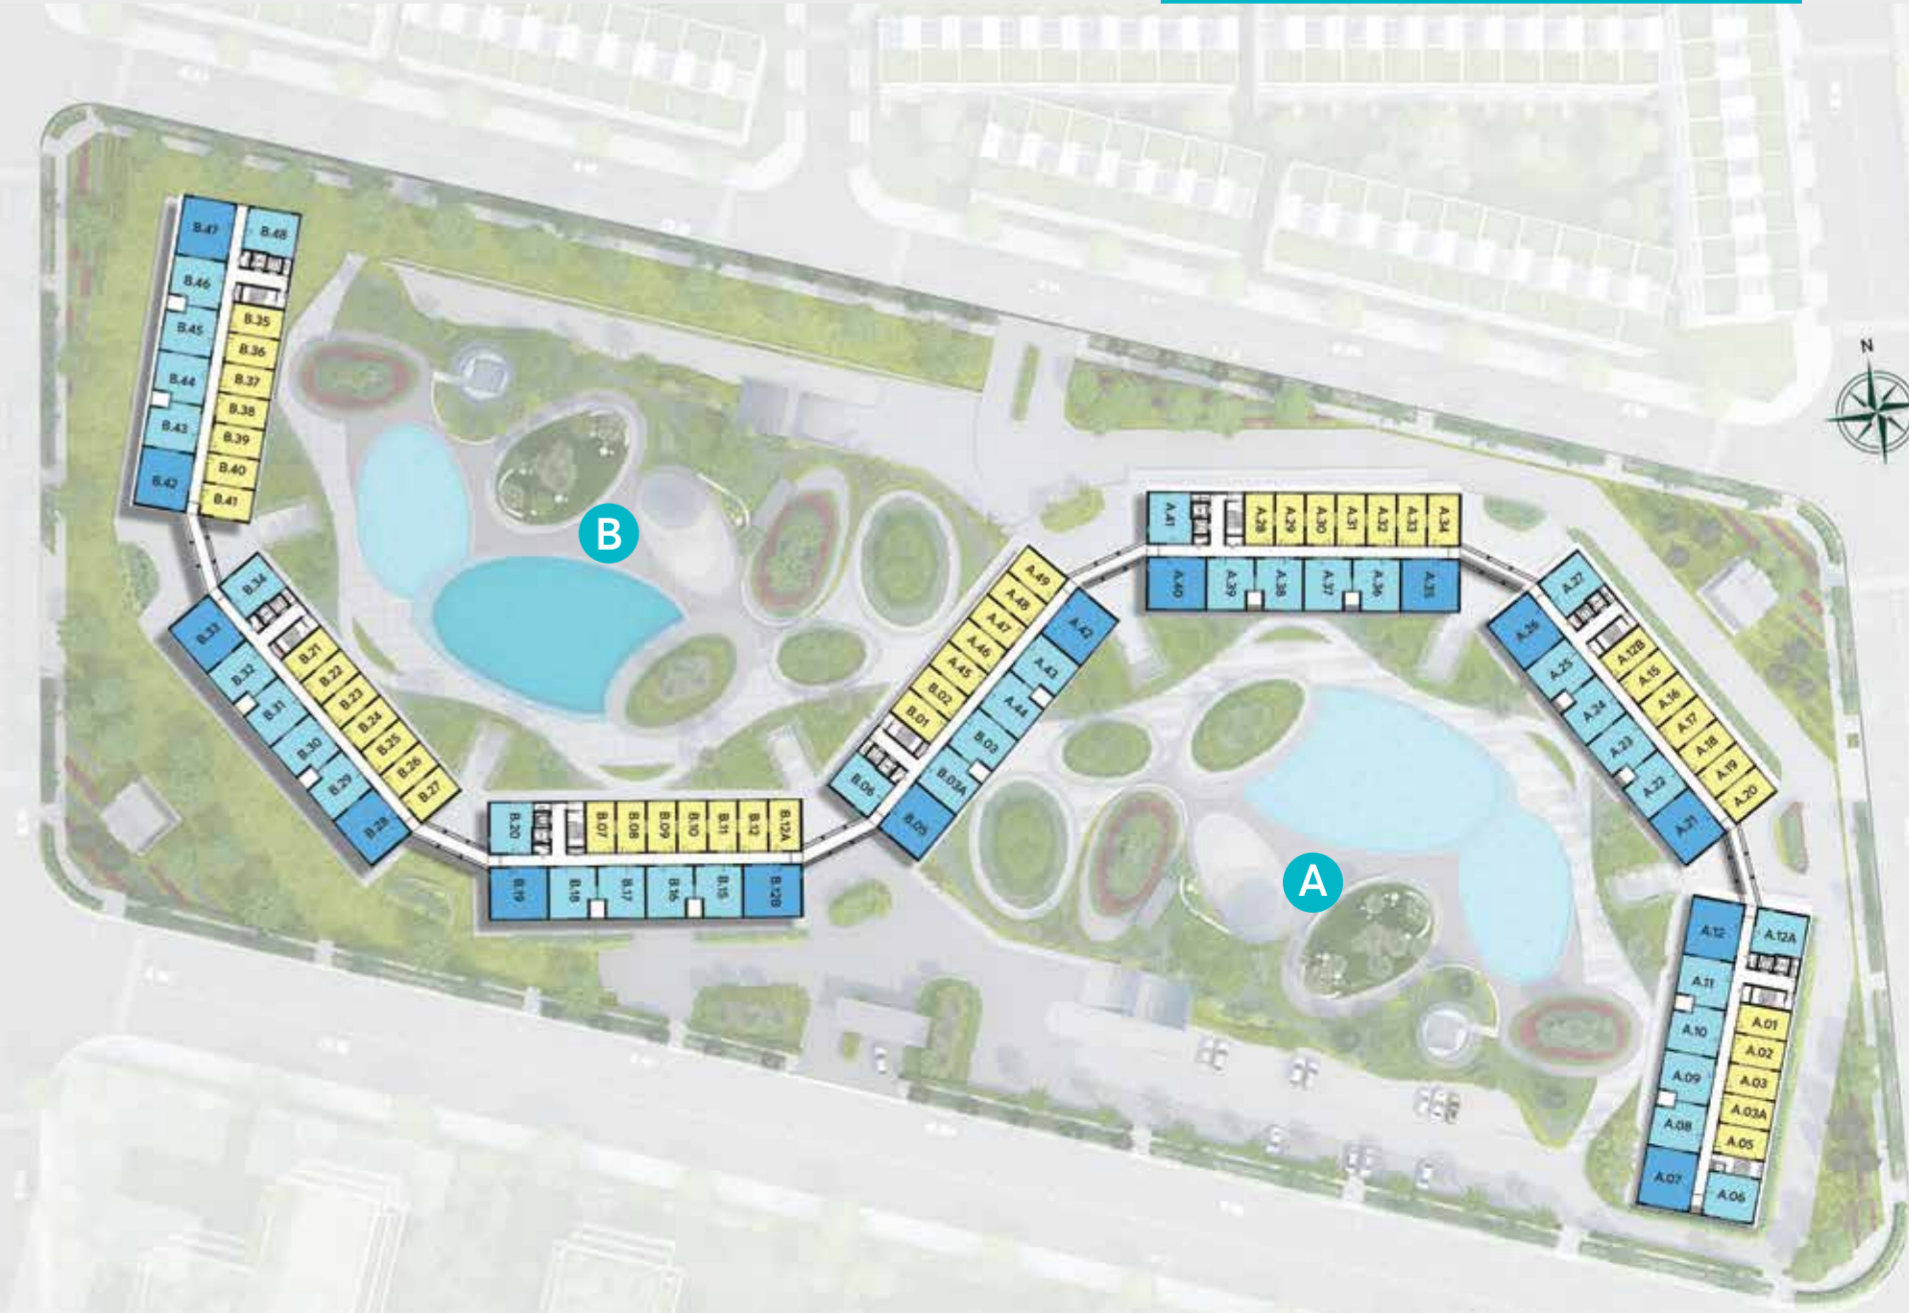

Là một hợp phần trẻ trung của

TỔ HỢP ĐÔ THỊ NGHỈ DƯỠNG & THỂ THAO BIỂN **THANH LONG BAY**
KẾ GIỚI BIỂN THUAN-VIỆT NAM

Wyndham Coast mang đến những trải nghiệm tươi mới đúng "trend" nghỉ dưỡng của thế giới. Ngoài những tiện ích chung của toàn thể khu đô thị, chủ nhân sống tại Wyndham Coast sẽ tận hưởng những tiện ích riêng theo đúng phong cách sống của mình.

Với thiết kế thông minh ấn tượng khi nâng tổ hợp căn hộ biển lên cao 8m để đón trọn ánh sáng tự nhiên và khí trời trong lành, Wyndham Coast tạo nên chuẩn mực kiến trúc xanh mới theo phương đứng lẫn phương ngang.

TẦNG 3A - 7